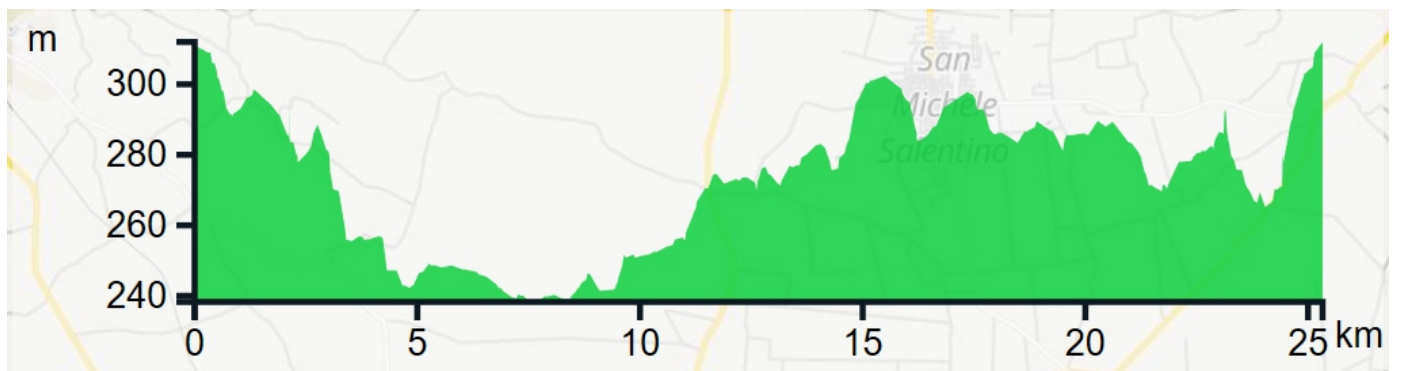

59[^] COPPA MESSAPICA GIRO DELLA VALLE D'ITRIA

ALTIMETRIE

1° GIRO

2-5° GIRO

6-10° GIRO