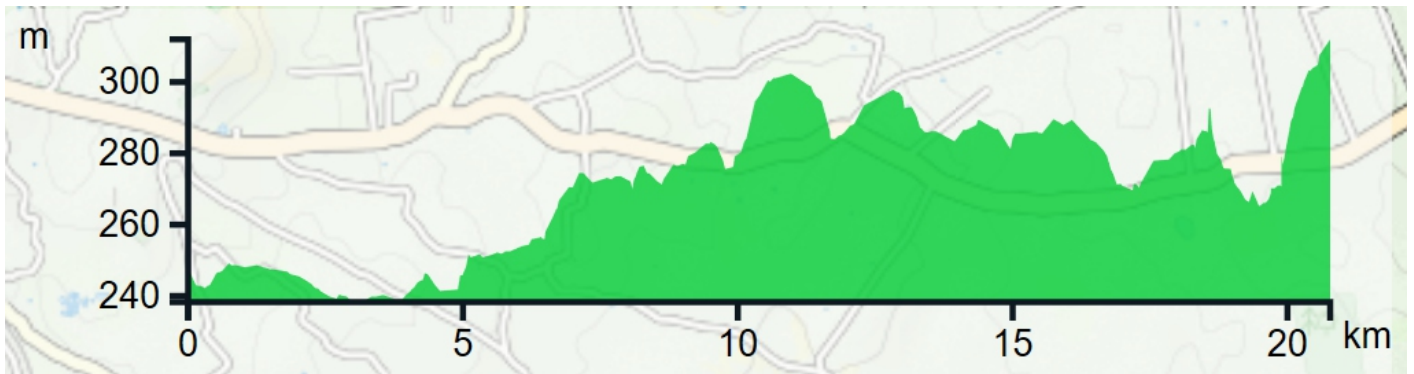

59[^] COPPA MESSAPICA GIRO DELLA VALLE D'ITRIA

ALTIMETRIE

1° GIRO

2-5° GIRO

6-10° GIRO