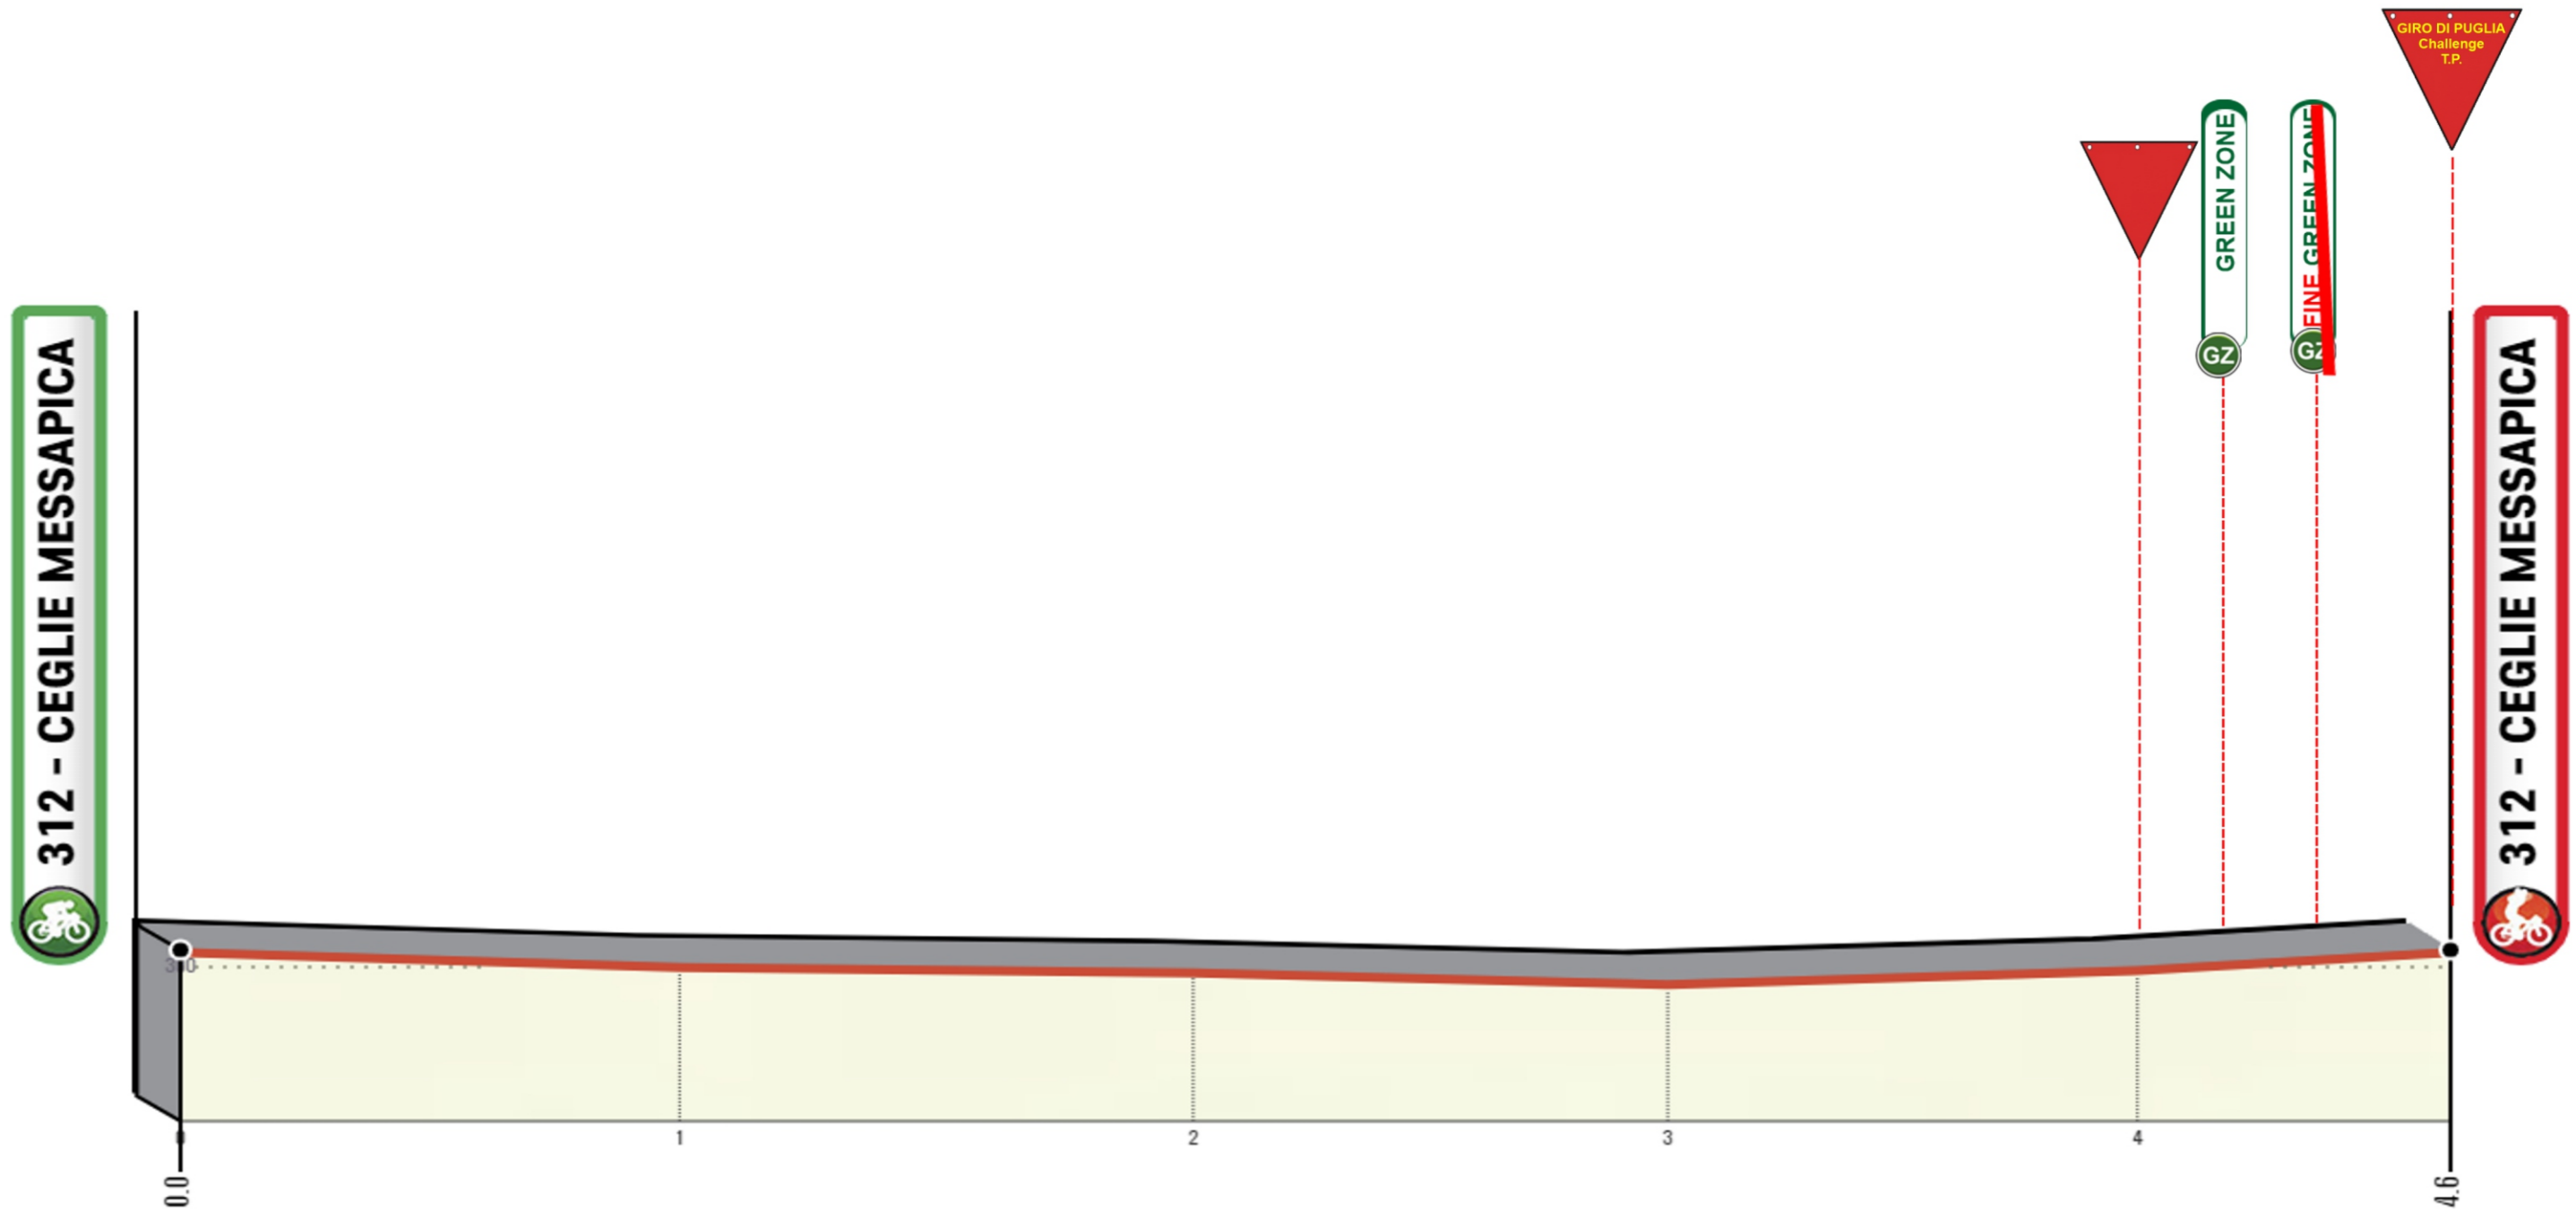

63^a Coppa Messapica - Giro di Puglia challenge

Under 23/Elite

Ceglie Messapica 09 settembre 2023

Altimetria 4° - 8° giro

Distanza: 4.62 Km / 0.02 Km Altitudine: 312 m Latitudine: 40.647 ° Longitudine: 17.514 ° Pendenza: 3.4 %