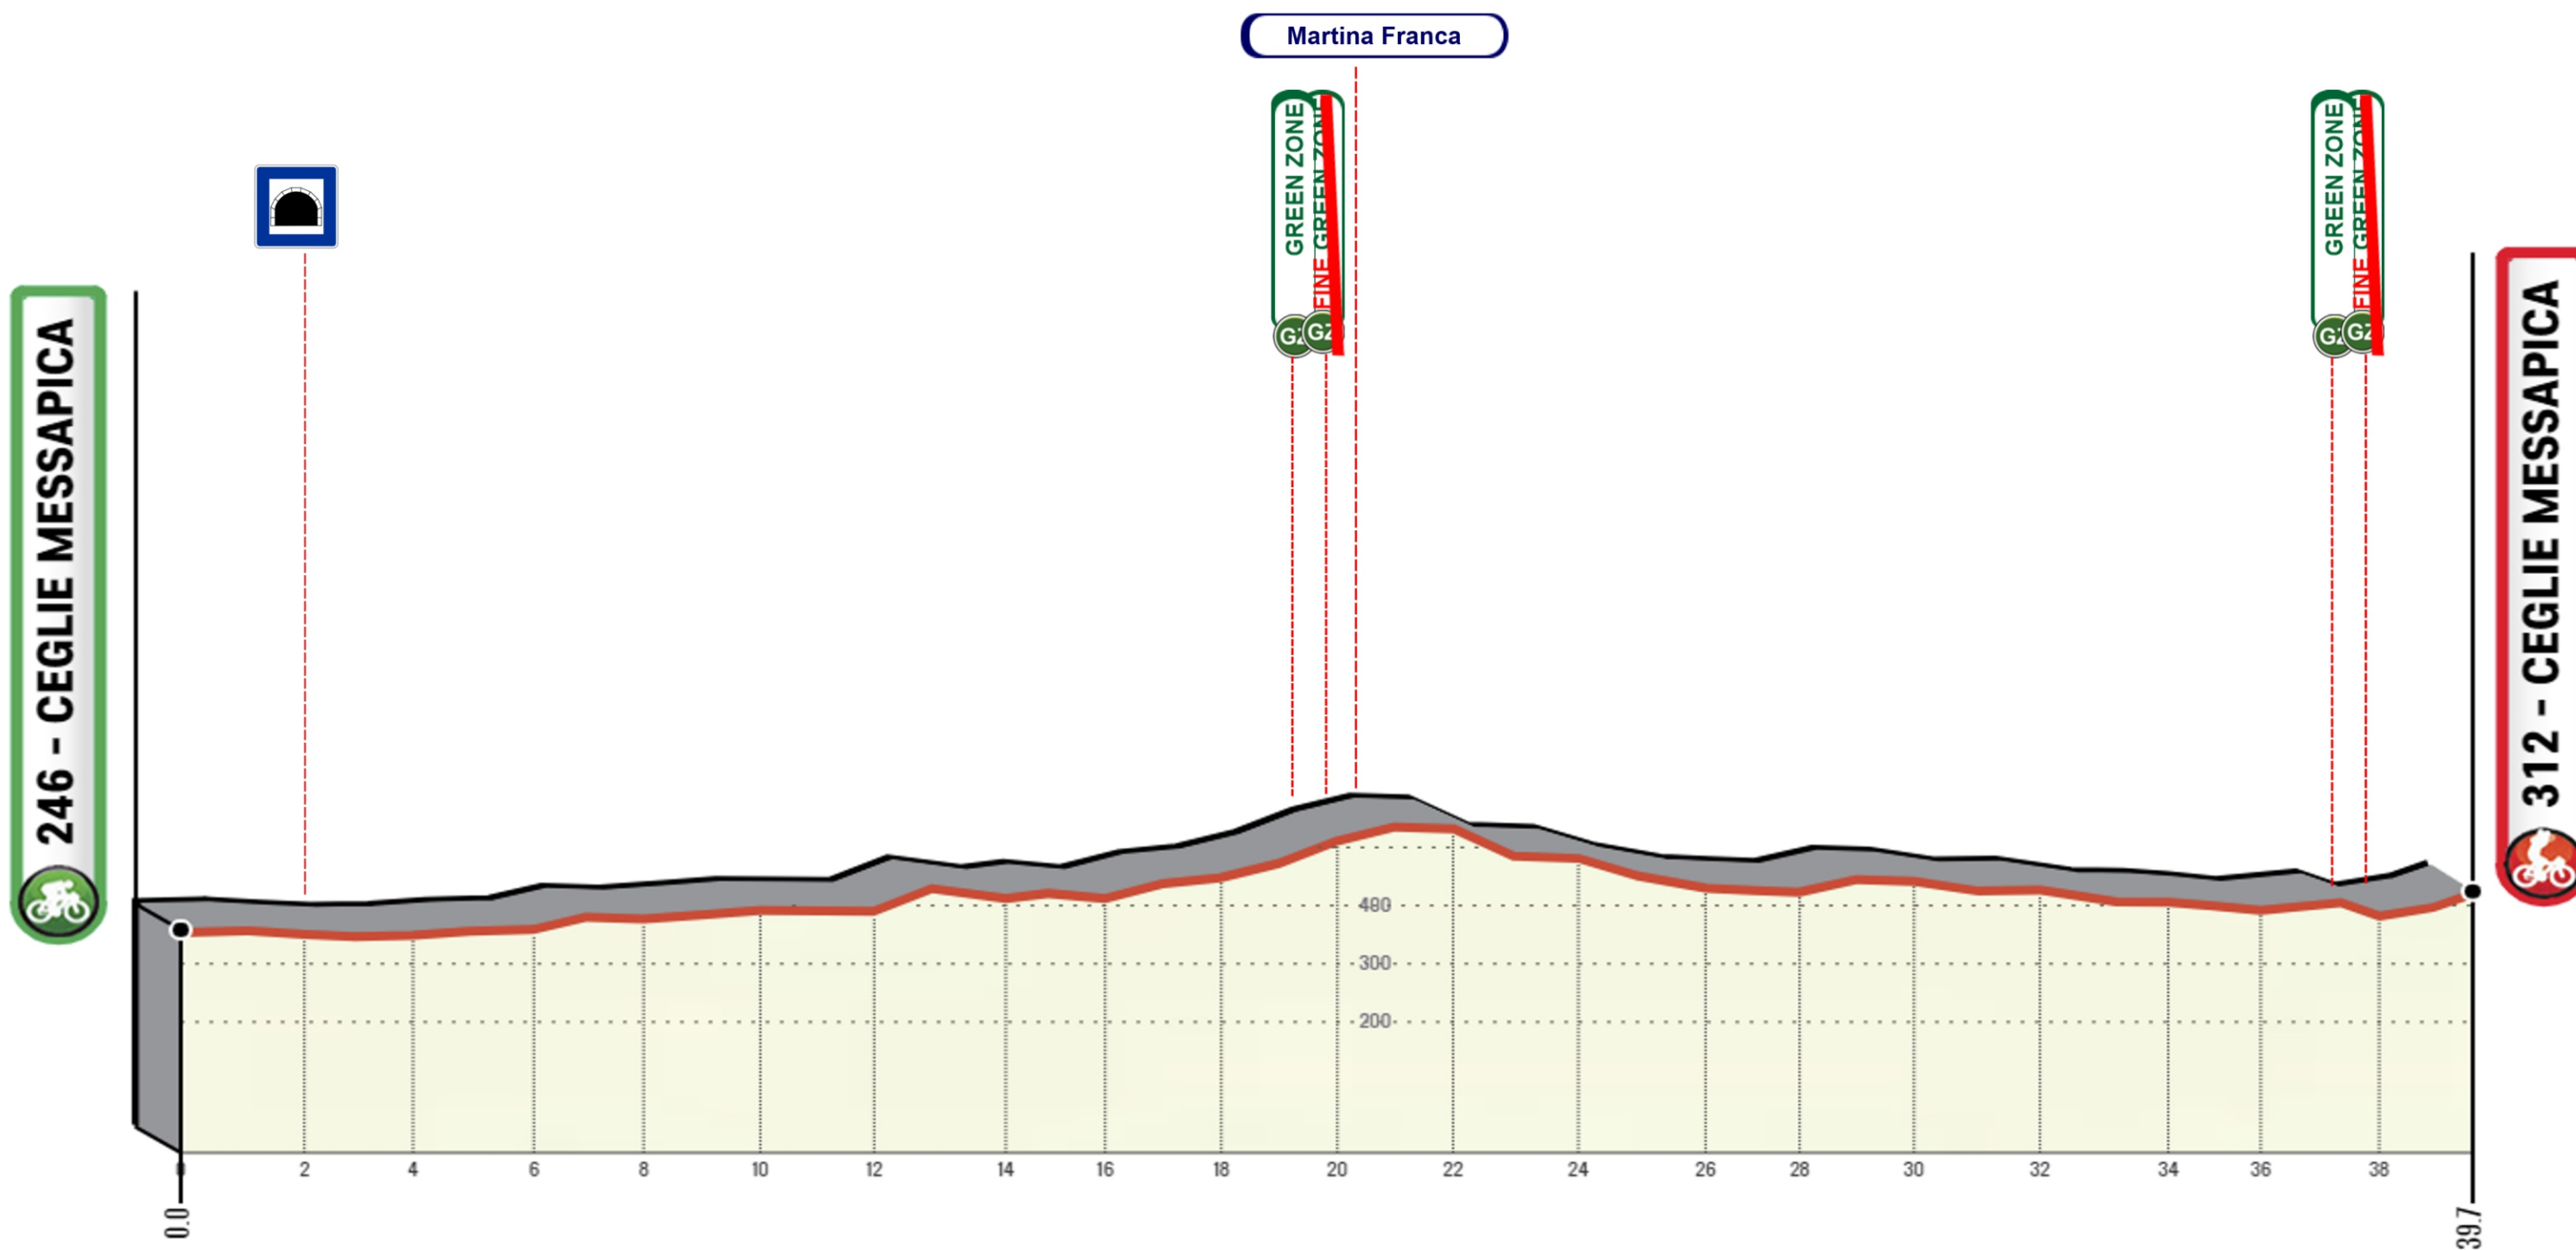

# 63<sup>a</sup> Coppa Messapica - Giro di Puglia challenge

## Under 23/Elite

### Ceglie Messapica 09 settembre 2023

## Altimetria 1° giro

Distanza: 38.89 Km / 0.78 Km    Altitudine: 283 m    Latitudine: 40.645 °    Longitudine: 17.520 °    Pendenza: 4.1 %